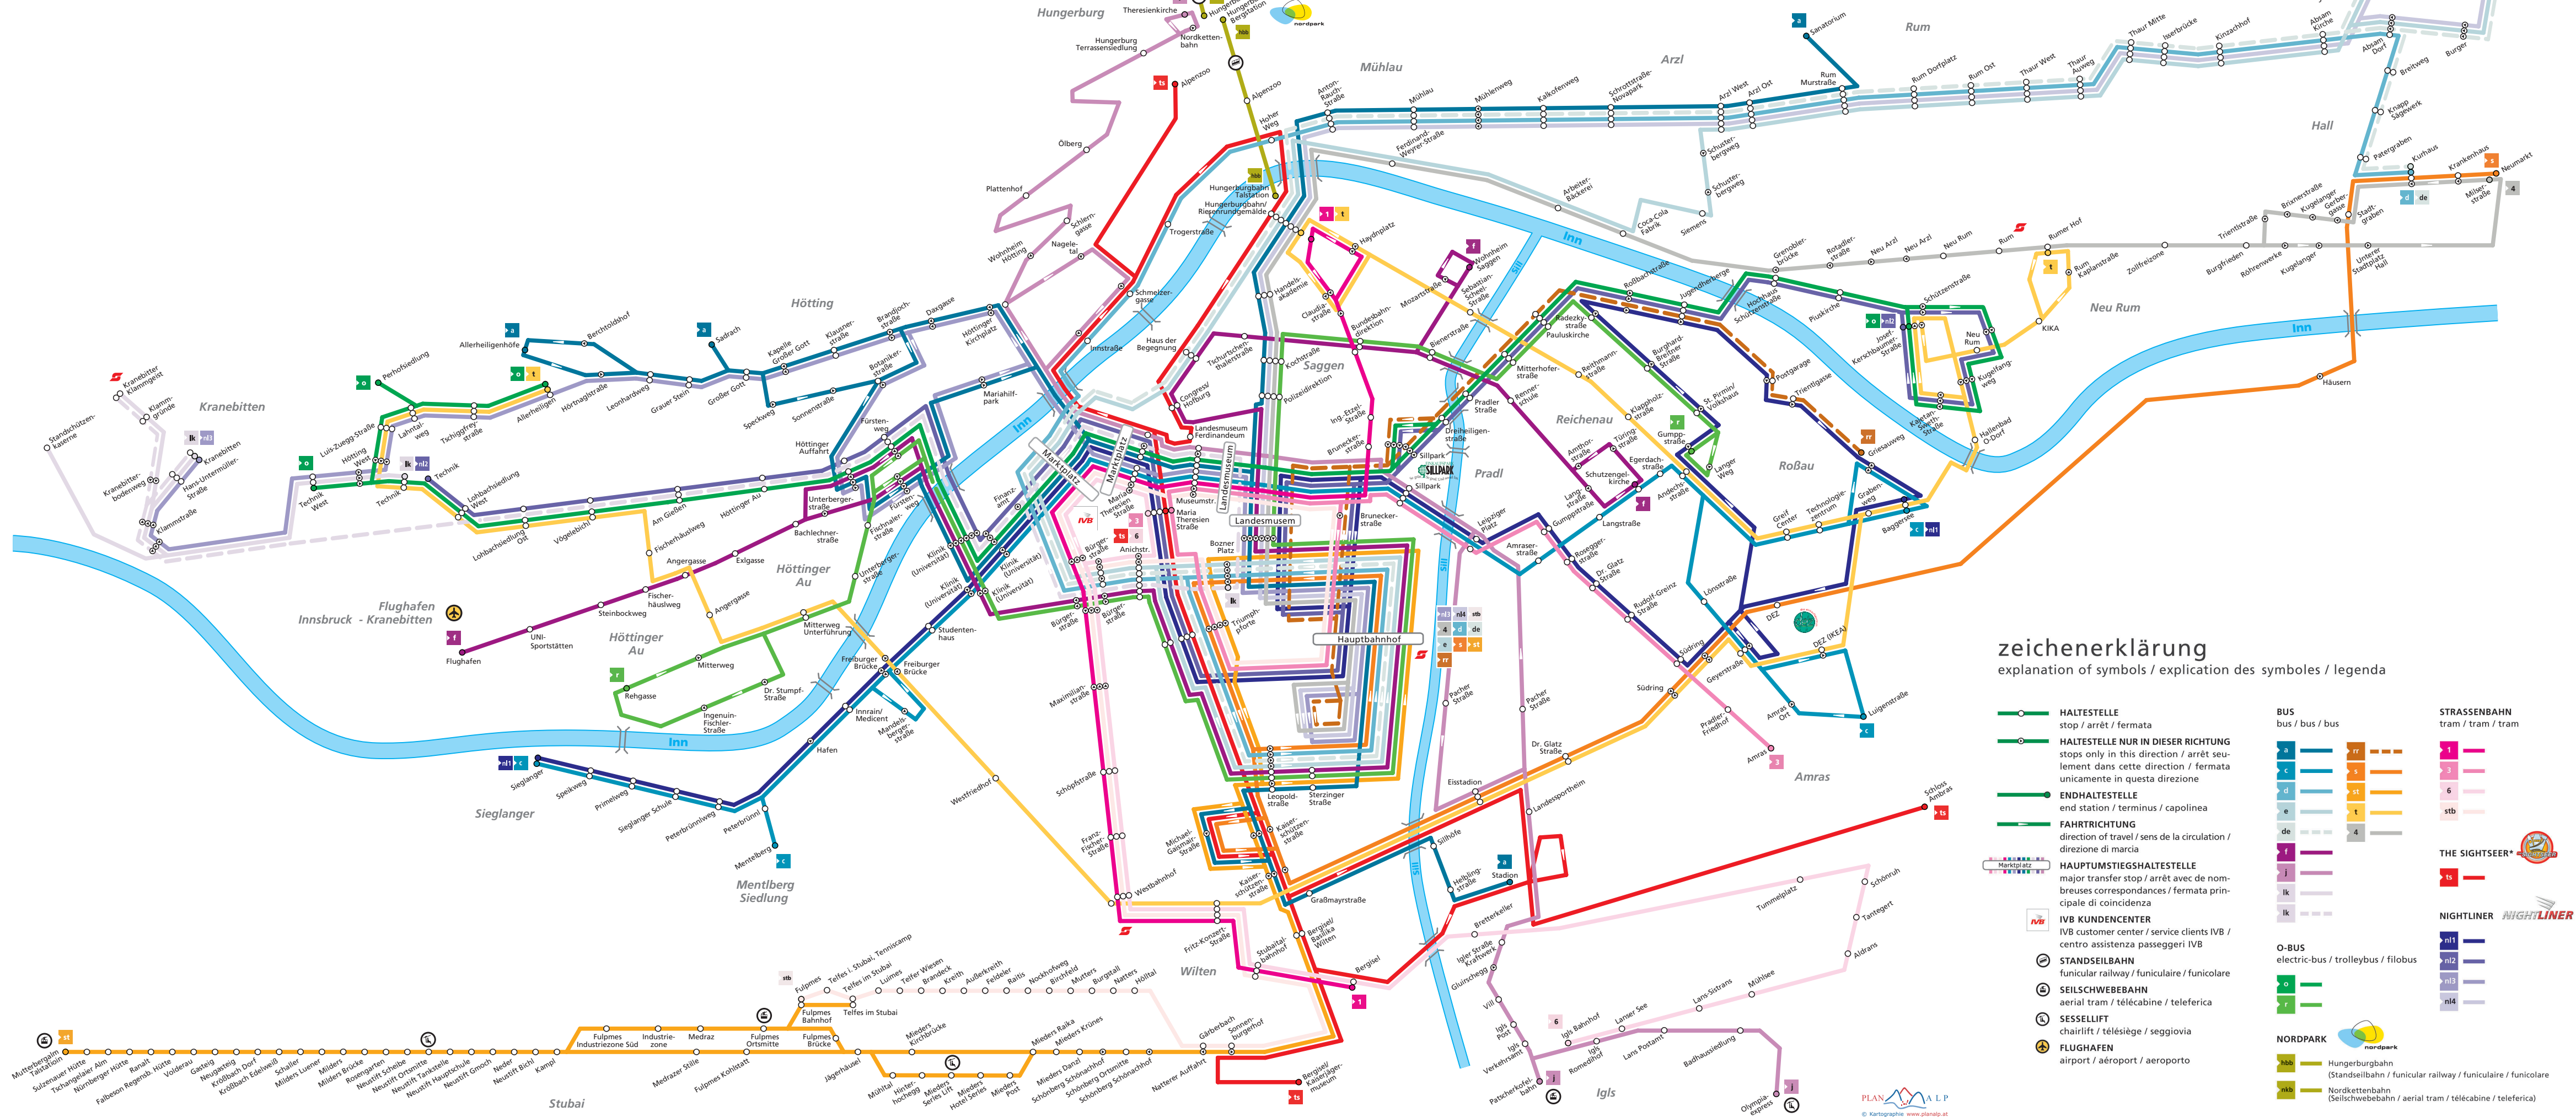

IVB liniennetzplan 2004/2005

ivb network map 2004/2005 / carte du réseau ivb 2004/2005
pianta della rete ivb 2004/2005

zeichenerklärung explanation of symbols / explication des symboles / legenda

- HALTESTELLE
stop / arrêt / fermata
- HALTESTELLE NUR IN DIESER RICHTUNG
stops only in this direction / arrêt seulement dans cette direction / fermata unicamente in questa direzione
- ENDHALTESTELLE
end station / terminus / capolinea
- FAHRRICHTUNG
direction of travel / sens de la circulation / direzione di marcia
- HAUPTUMSTIEGSHALTESTELLE
major transfer stop / arrêt avec de nombreuses correspondances / fermata principale di coincidenza
- IVB KUNDENCENTER
IVB customer center / service clients IVB / centro assistenza passeggeri IVB
- STANDEILBAHN
funicular railway / funiculaire / funicolare
- SEILSCHWEBEBAHN
aerial tram / télécabine / teleferica
- SESSELLIFT
chairlift / télésiège / seggiovia
- FLUGHAFEN
airport / aéroport / aeroporto
- BUS
bus / bus / bus
- BUS
- BUS
- BUS
- BUS
- BUS
- BUS
- BUS
- O-BUS
electric-bus / trolleybus / filobus
- O-BUS
- O-BUS
- O-BUS
- NORDPARK
Hungerburgbahn
(Standseilbahn / funiculaire / funicolare)
- NORDPARK
Nordkettenbahn
(Seilschwebbahn / aerial tram / télécabine / teleferica)
- STRASSENBAHN
tram / tram / tram
- STRASSENBAHN
- STRASSENBAHN
- STRASSENBAHN
- THE SIGHTSEER*
- NIGHTLINER NIGHTLINER
- NIGHTLINER NIGHTLINER
- NIGHTLINER NIGHTLINER
- NIGHTLINER NIGHTLINER